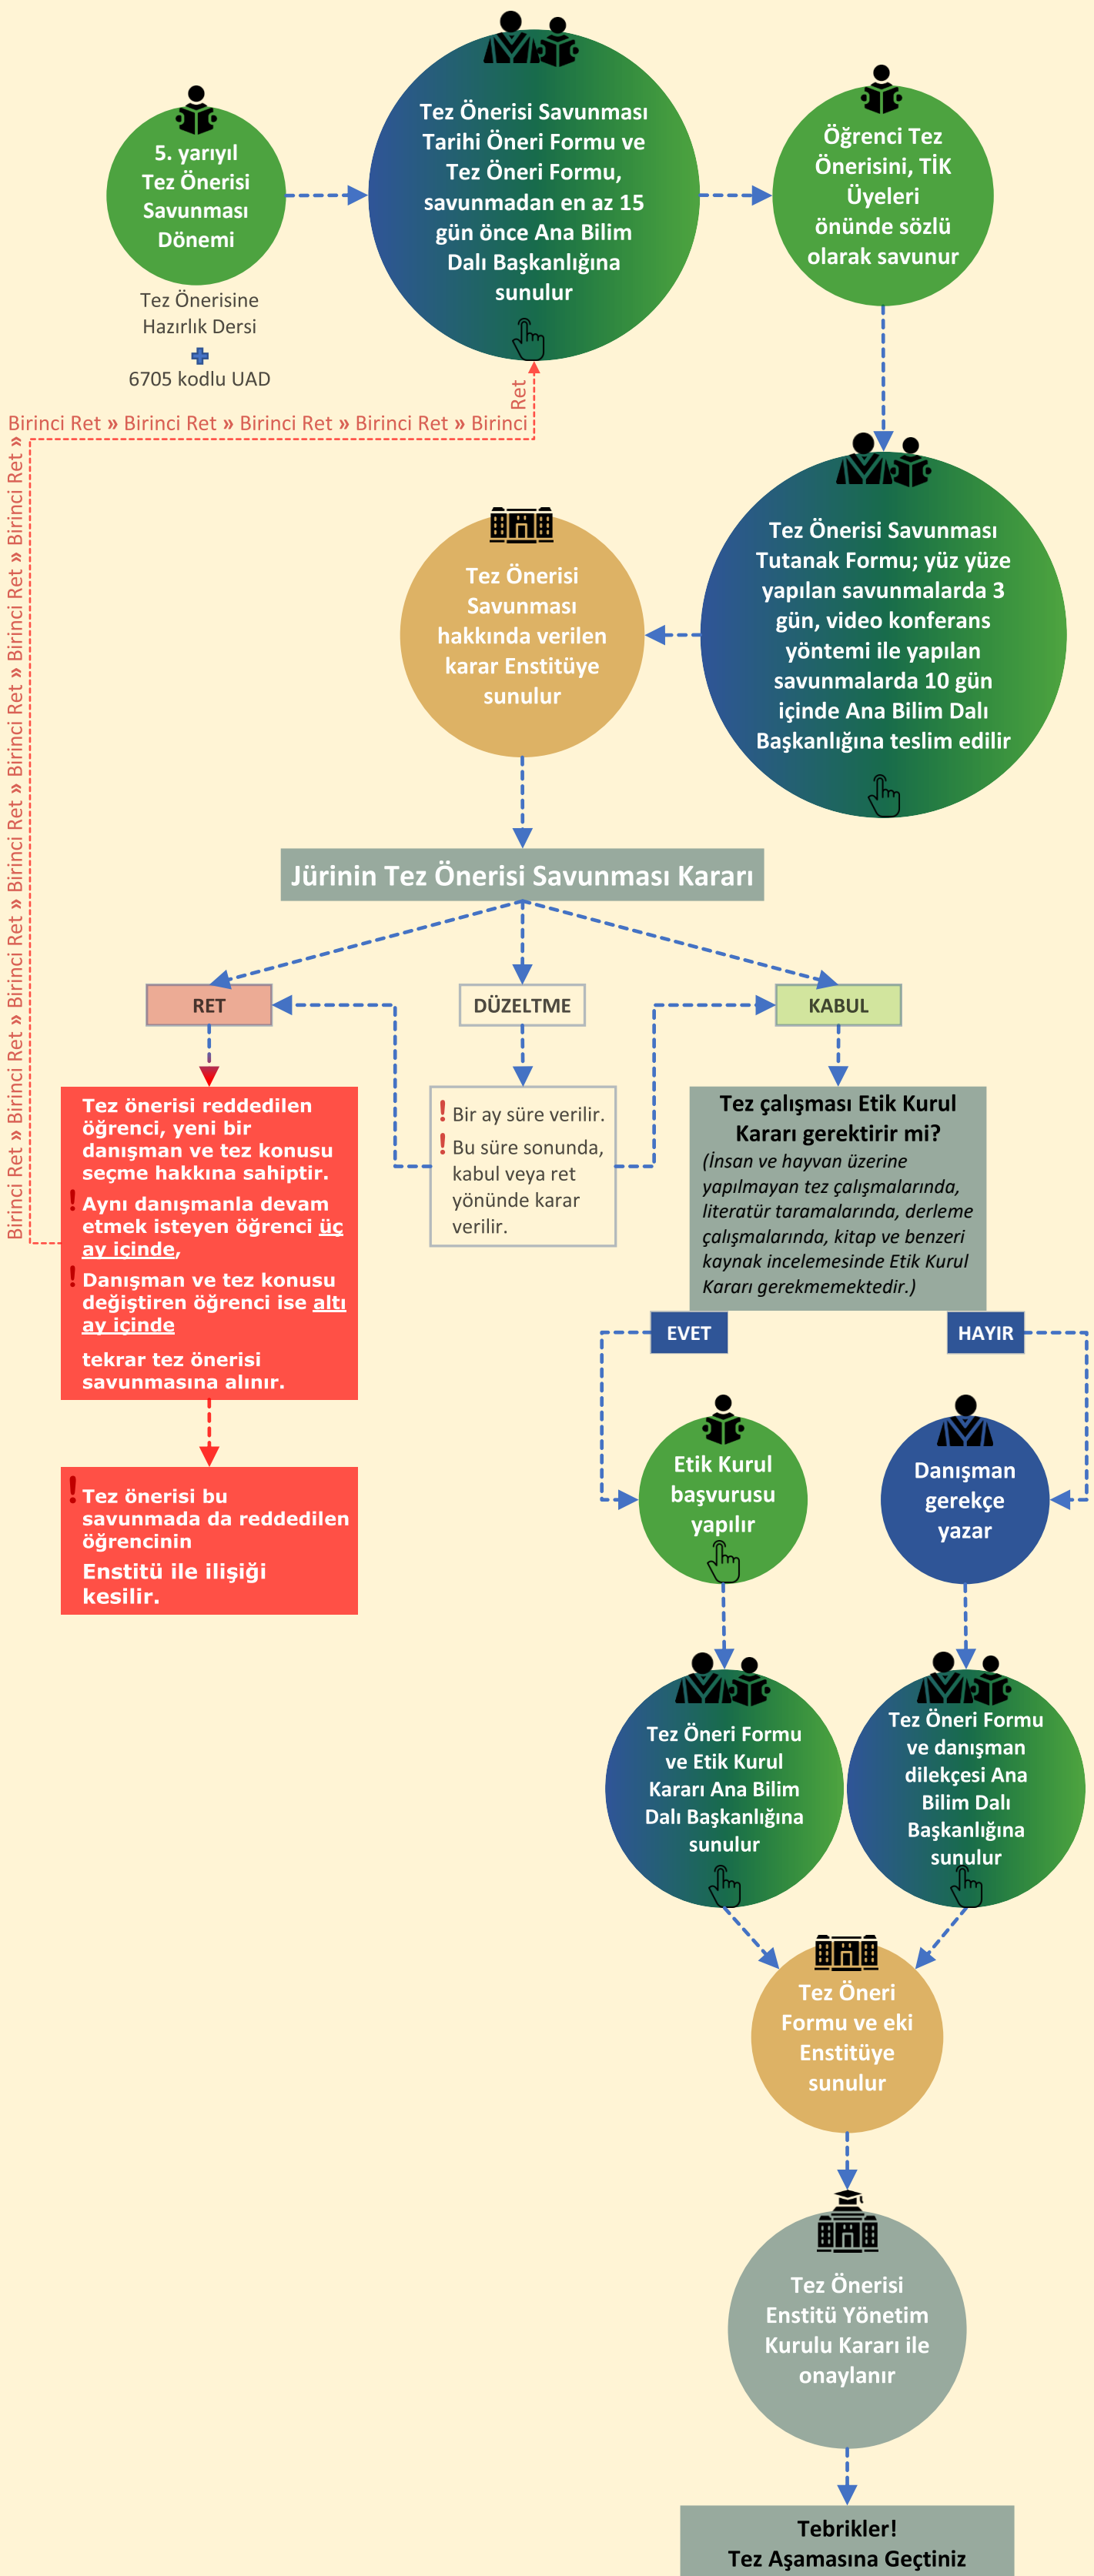

Tez Önerisi Aşaması

Tez Önerisi Savunması Şartları

! Yeterlik sınavını başarı ile tamamlayan öğrenci, **en geç altı ay içinde** tez önerisi savunmasına girer.

! Tez önerisi savunmasına belirtilen sürede girmeyen öğrenci **başarısız** sayılarak tez önerisi reddedilir.

! YÖK Ulusal Tez Merkezine ORCID numarası ve tez bilgileri kaydedilir

! Tez çalışması uygulama izinlerinin alınabilmesi için "Uygulama İzin Formu" Ana Bilim Dalı Başkanlığına teslim edilir